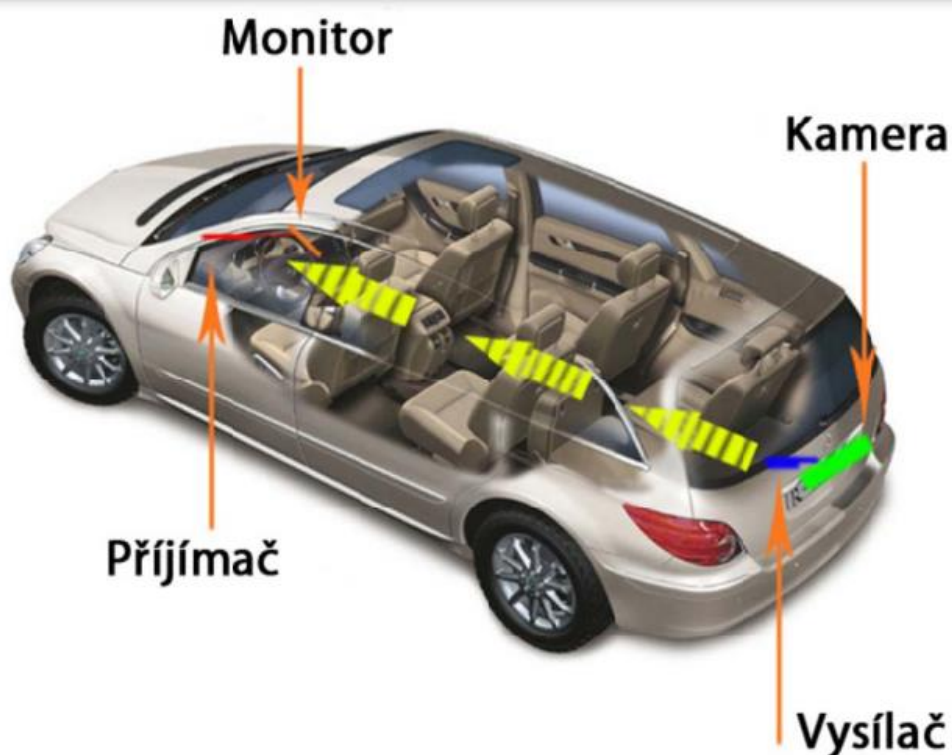

### *Balení obsahuje:*

- 1 \* Couvací kamera
- 1 \* 7 "LCD monitor přijímač
- 1 \* Stojan pro LCD monitor
- 1 \* AC / DC napájení pro LCD monitor
- 1 \* Uživatelská příručka

### Použití:

K video vstupu vysílače se připojí nainstalovaná couvací kamera. Napájení vysílače se připojí k napájení couvací kamery nebo k vodičům světel zpátečky. Video výstup přijímače se připojí k vestavěnému nebo dodatečně nainstalovanému monitoru, napájení přijímače se připojí k palubní síti vozidla za spínač palubní sítě. Vhodné pro všechny typy automobilů s ukostřeným – pólem.